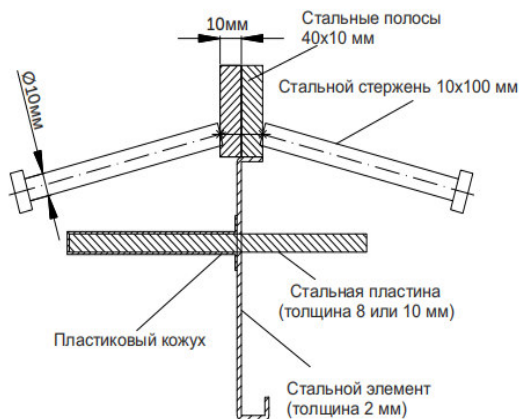

Применяется для:

- динамически нагруженных полов
- помещений с высокой интенсивностью движения

Стандартные размеры\*:

- Альфа 125 (h - 125 мм, l - 3 м)
- Альфа 155 (h - 155 мм, l - 3 м)
- Альфа 175 (h - 175 мм, l - 3 м)
- Альфа 200 (h - 200 мм, l - 3 м)